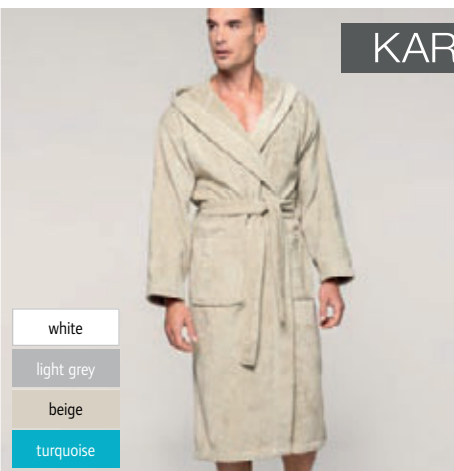

KARIBAN

natural/ chocolate
navy/white
turquoise/ white

6 20.K128
Kariban | K128

Fouta Strandtuch

100% Baumwolle
1 Seite Frottier, 1 Seite glatt, Webstreifen, Fransen,
Maße: 180x100cm
onesize
🛒 20 📦 1

KARIBAN