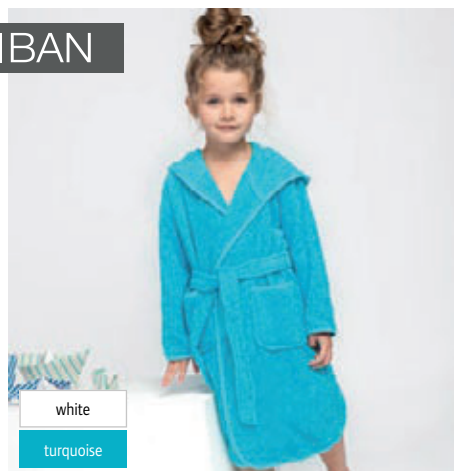

8 20.K125
Kariban | K125

Kinder Bademantel

100% Baumwolle, Frottier
Mit Kapuze, 2 aufgesetzte Taschen, Gürtel hinten befestigt
4-6, 6-8, 8-10, 10-12, 12-14
🛒 10 📦 1