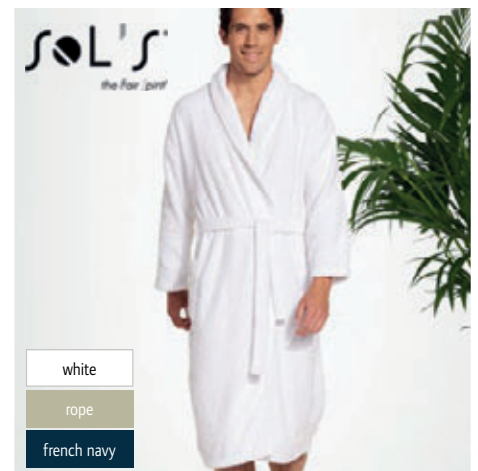

Kinder Bademantel

100% Baumwolle, Frottier
Mit Kapuze, 2 aufgesetzte Taschen, Gürtel hinten befestigt
4-6, 6-8, 8-10, 10-12, 12-14
🛒 10 📦 1

9 25.9100
SOL'S | Palace

Bademantel

400g/m², 100% Baumwolle
Unisex, Schalkragen, 2 aufgesetzte Taschen, Bindegürtel, mit
60° waschbar
S - L
🛒 10 📦 1